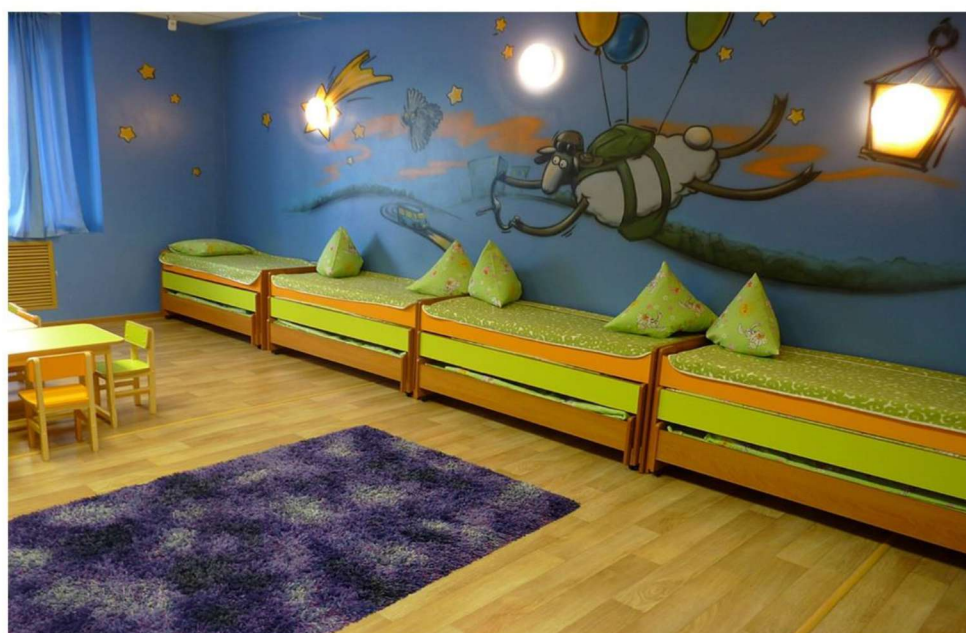

КОМПЛЕКСНОЕ ОСНАЩЕНИЕ

Мы предлагаем комплексное оснащение спальным местом:

1. Кровати и основания
2. Матрасы: пружинные, беспружинные (от эконом до премиум класса).
3. Подушки, одеяла с различными наполнителями.
4. Наматрасники: влагонепроницаемые, защитные, топперы.
5. Постельное белье из различных тканей, однотонное и с принтом.
6. Декоративные элементы для спальни: подушки, пледы и покрывала.

Мы имеем богатый опыт по оснащению отелей, гостиниц, санаториев, загородных домов для отдыха, детских садов, лагерей - мы поможем подобрать актуальную для Вас продукцию и уложимся в Ваш бюджет.

Сон Лайт